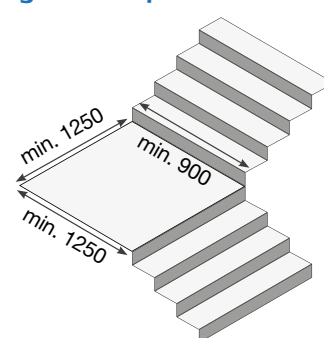

CAPACITY / TRAGLAST

160 kg

Kan transporteres i 2 dele

Maskin del

Multifunktions gribearm

Speciel skål rampe

Minimum repos størrelse:

Smalt repos

Bredt repos

90° graders repos

Mål i (mm)

TT SA-3 - tilbehør

Let overskueligt betjenings panel

Magnetholder for sikkerheds sele

Trappehælnings indikator

Fint designed skjold som sikre en sikker transport, og er let at afmontere, via 3 bolte