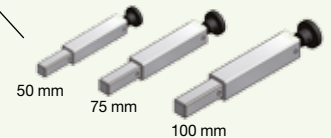

Udvidelses muligheder til glidearm