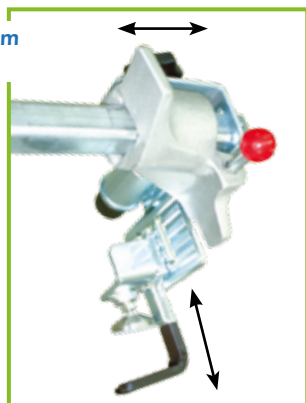

TT - SA-3

Trappetjener SA-3

Den nye Trappetjener TT SA-3, er godkendt til en belastning på 160 kg.

Den kraftfulde motor, tillader at befordre selv kraftige personer op/ ned af trapperne, uden besvær for transportøren.

Trappetjener SA-3 er CE godkendt og lever op til kravene som medicinsk tekniske hjælpemidler MPG §31

Med det udvidede tilbehørs program, klarer Trappetjener SA-3 næsten alle typer manuelle kørestole

Håndtag

CAPACITY / TRAGLAST

160 kg

Kan transporteres i 2 dele

Maskin del

Multifunktions gribearm

Speciel skål rampe

Minimum repos størrelse:

Smalt repos

Bredt repos

90° graders repos

Mål i (mm)

TT SA-3 - tilbehør

Let overskueligt betjenings panel

Magnetholder for sikkerheds sele

Trappehælnings indikator

Fint designed skjold som sikre en sikker transport, og er let at afmontere, via 3 bolte