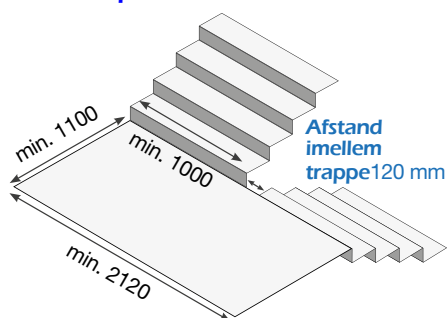

CAPACITY / TRAGLAST

160 kg

Kan transporteres i 2 dele

Maskin del

Multifunktions gribearm

Speciel skål rampe

Minimum repos størrelse:

Smalt repos

Bredt repos

90° graders repos

Mål i (mm)

TT SA-3 - tilbehør

Let overskueligt betjenings panel

Magnetholder for sikkerheds sele

Trappehælnings indikator

Fint designed skjold som sikre en sikker transport, og er let at afmontere, via 3 bolte