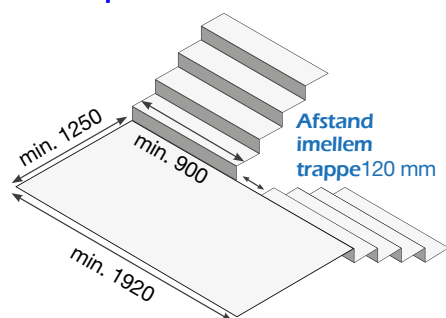

CAPACITY / TRAGLAST

160 kg

Kan transporteres i 2 dele

Maskin del

Multifunktions gribearm

Speciel skål rampe

Minimum repos størrelse:

Smalt repos

Bredt repos

90° graders repos

Mål i (mm)

TT SA-3 - tilbehør

Let overskueligt betjenings panel

Magnetholder for sikkerheds sele

Trappehælnings indikator

Fint designed skjold som sikre en sikker transport, og er let at afmontere, via 3 bolte